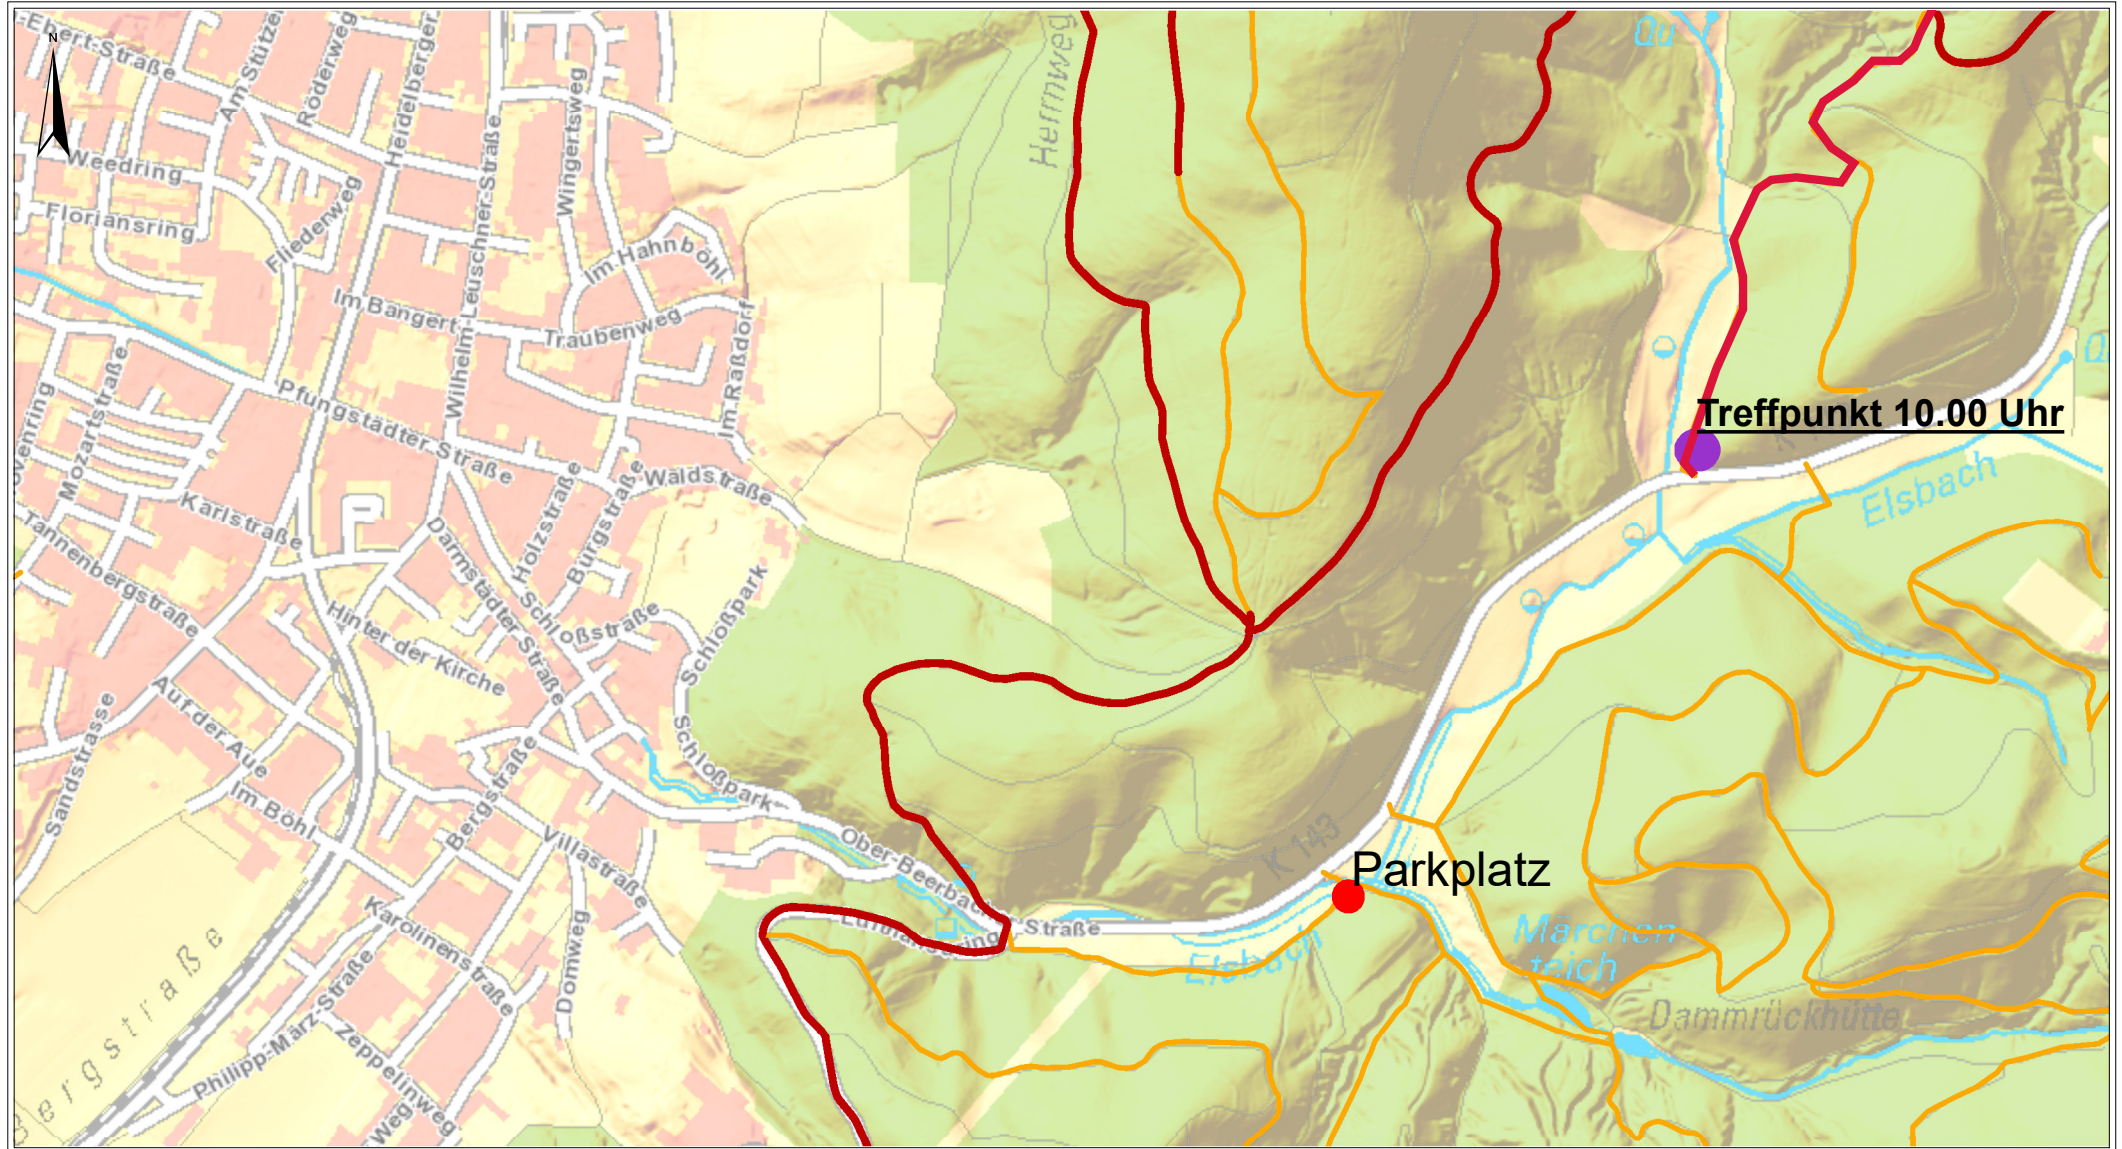

Pflanzaktion -19.11.2022; 10.00 Uhr

Datum: 19.10.2022

08:46:01

1:10.000

0 100 200 300 400 m

 **HessenForst**
MEHR WALD.
MEHR MENSCH.